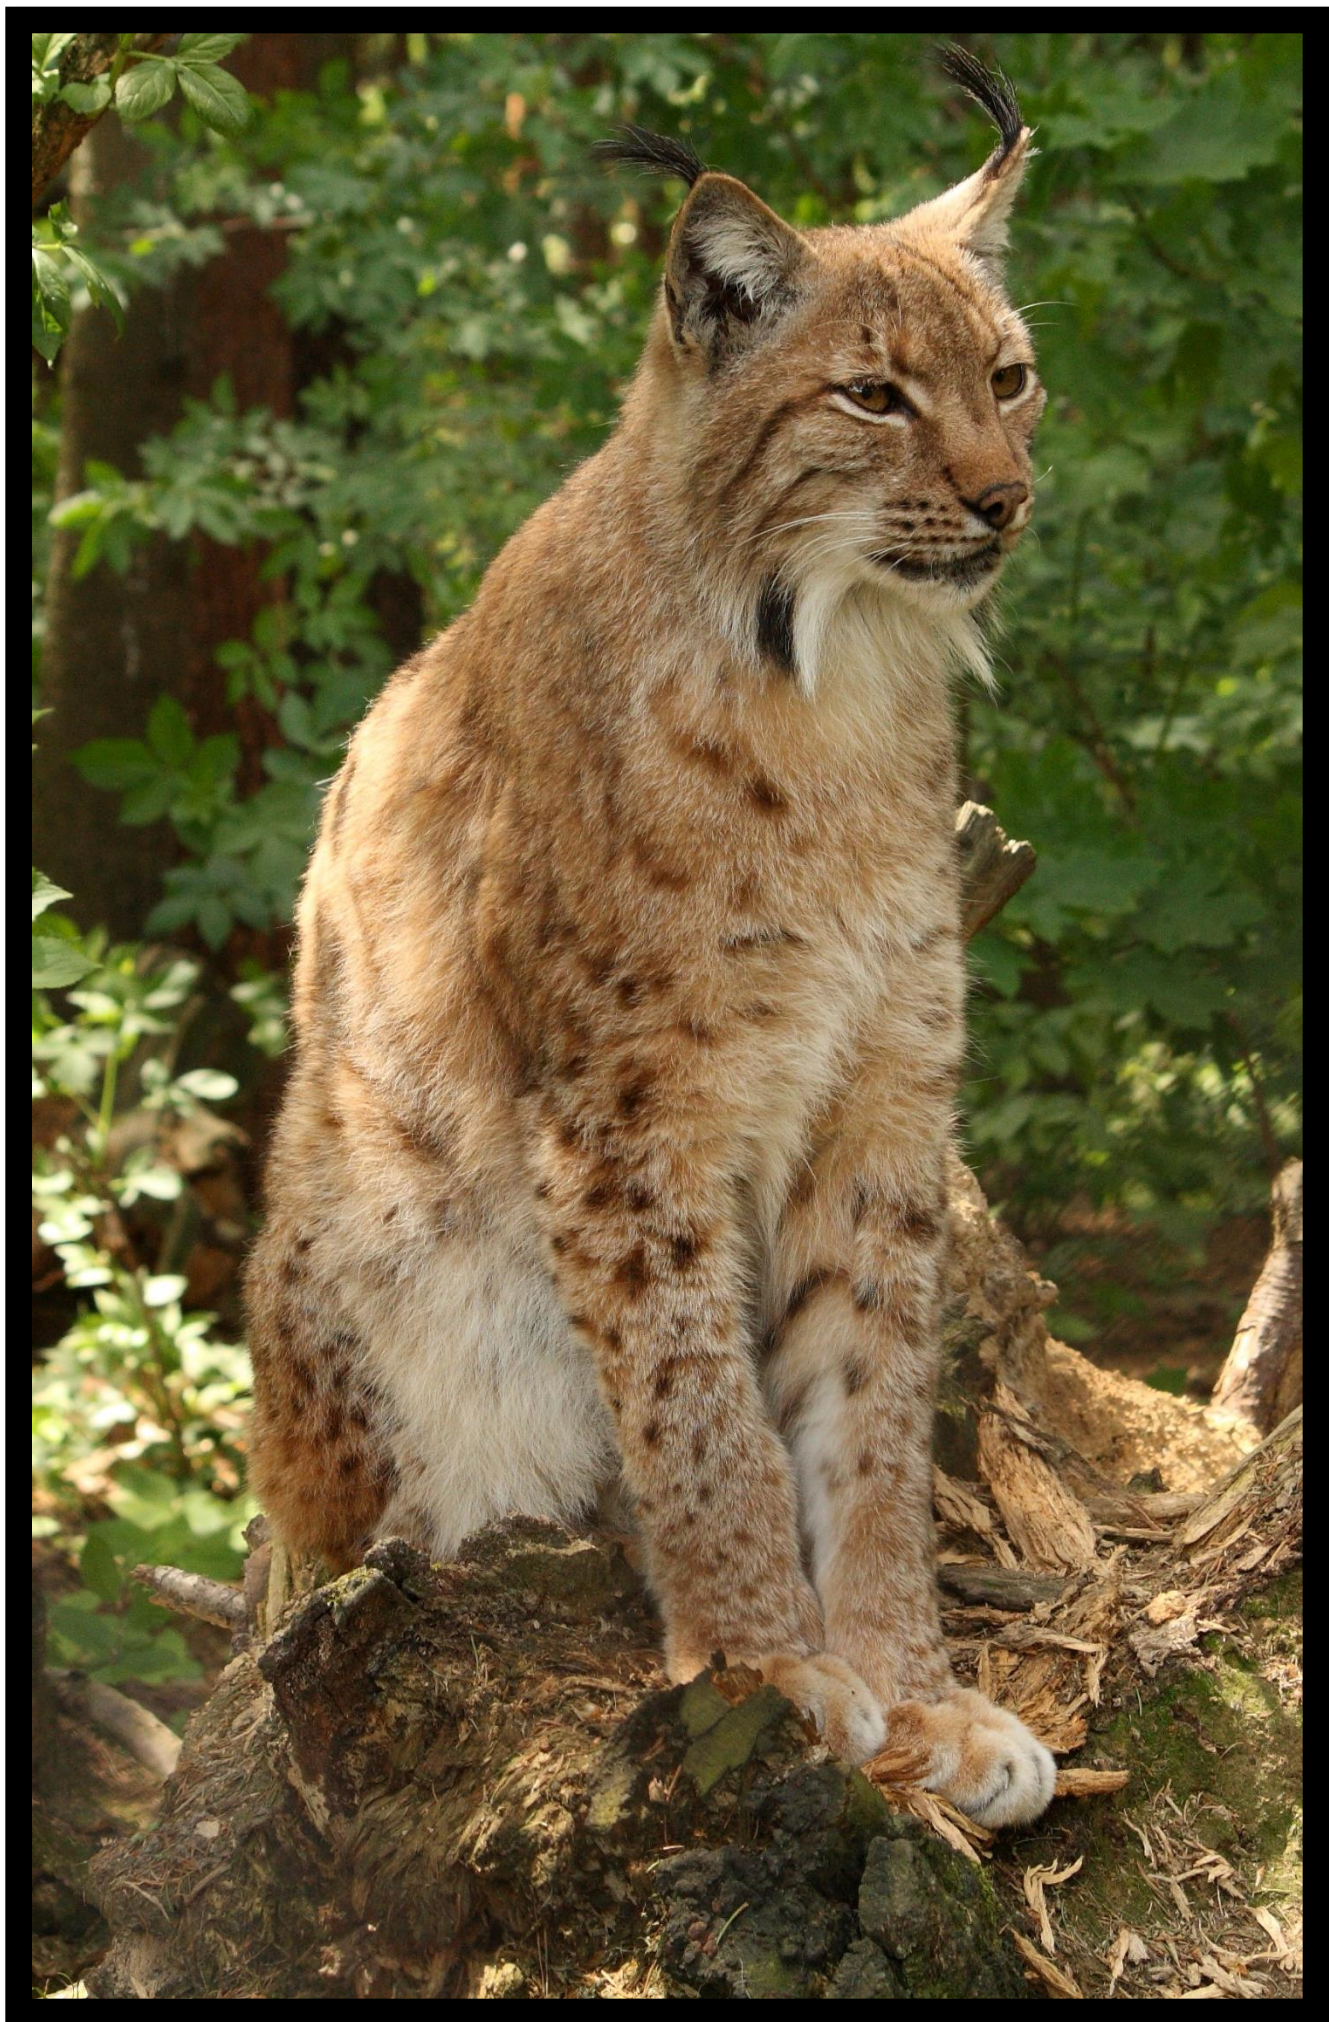

Schwarzkopf

New Year's Eve 2018 on the Čerchov Mountain / Silvester Abend 2018 auf dem Berg Schwarzkopf

Zirwald

Old-growth Forest on the Čerchov Mountain / Hluboký pohraniční hvozd chránící České království z jihu

Luchs

Lynx is a permanent inhabitant of the Čerchov Mountain

Footprint of the lynx living on the Čerchov Mountain

Footprint of the lynx living on the Čerchov Mountain

Gottes licht auf dem Berg Schwarzkopf

Blick auf den Bayerischen Wald vom Gipfel des Schwarzkopf